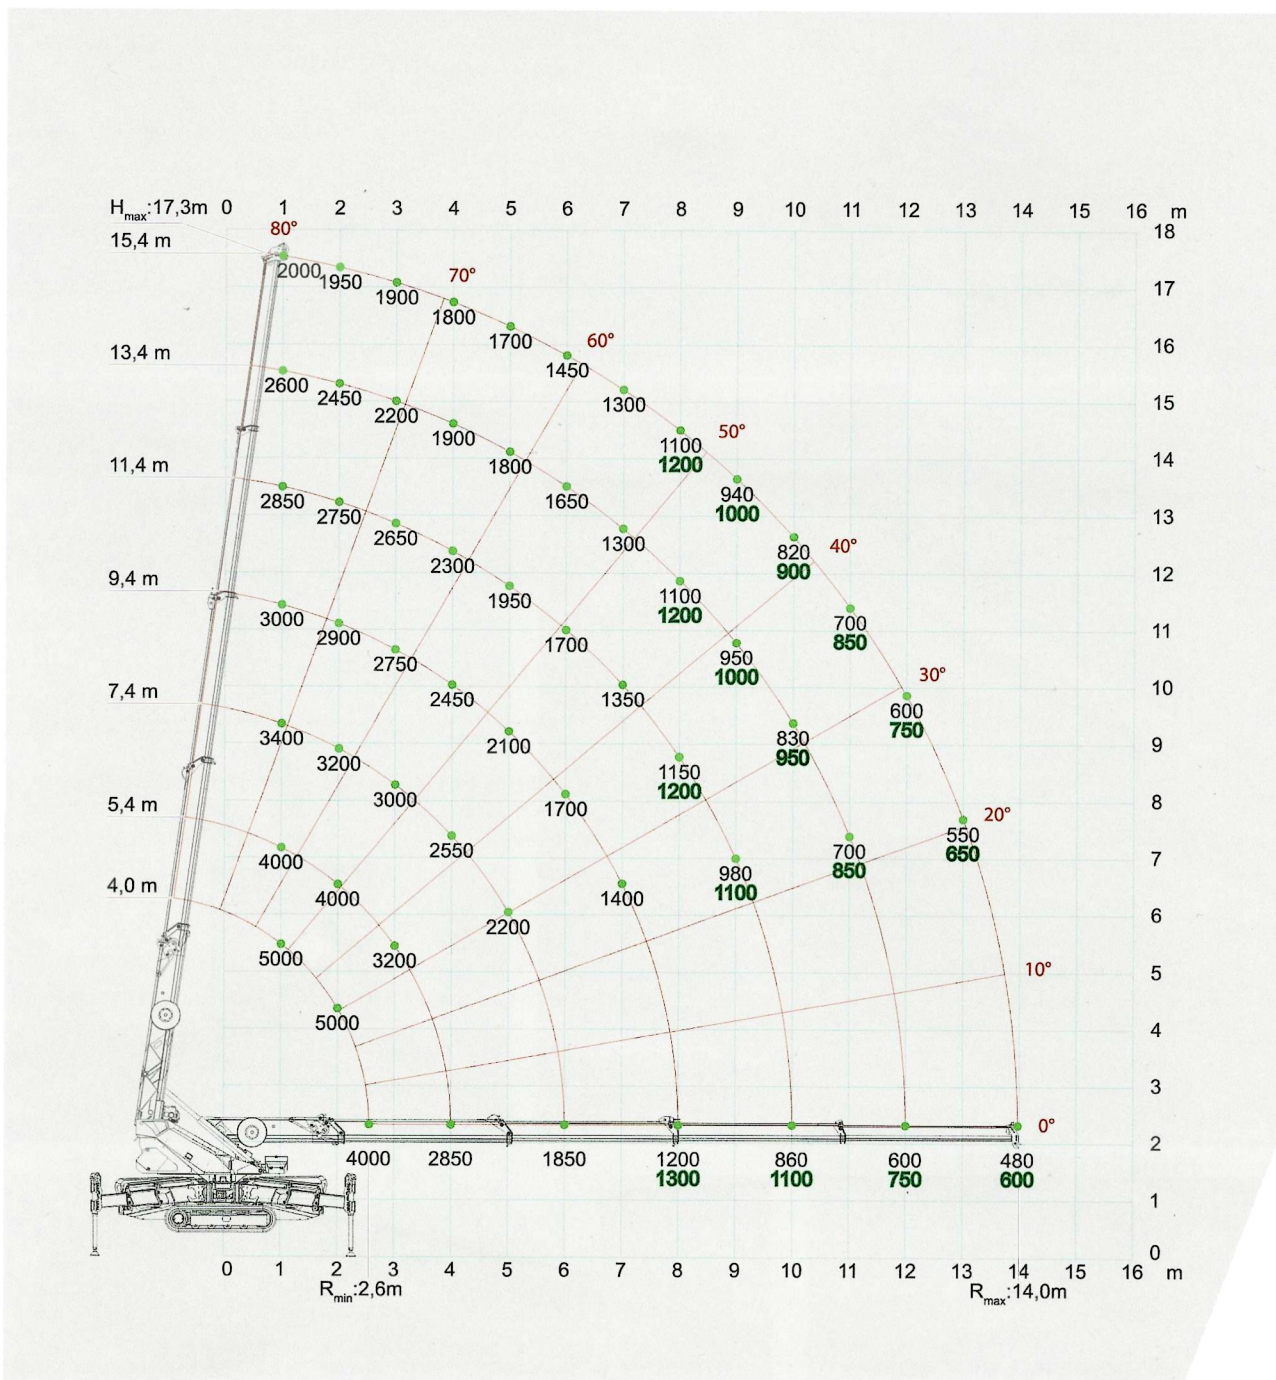

SPX 650

# Werkdiagram hoofdmast

# GERJAC

Easy to move