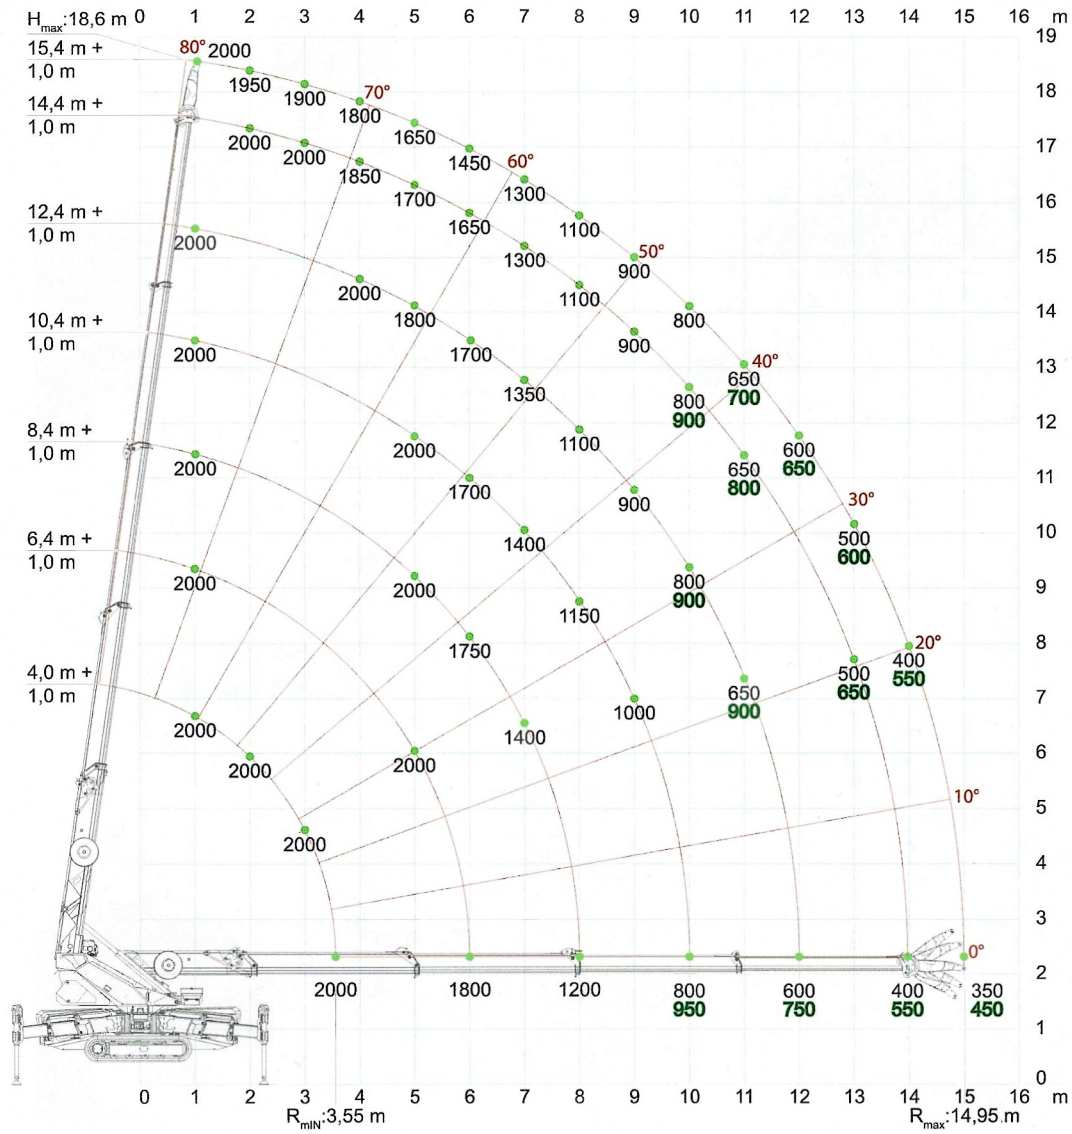

SPX 650

Werkdiagram incl. handjib (2.000kg)

GERJAC
Easy to move