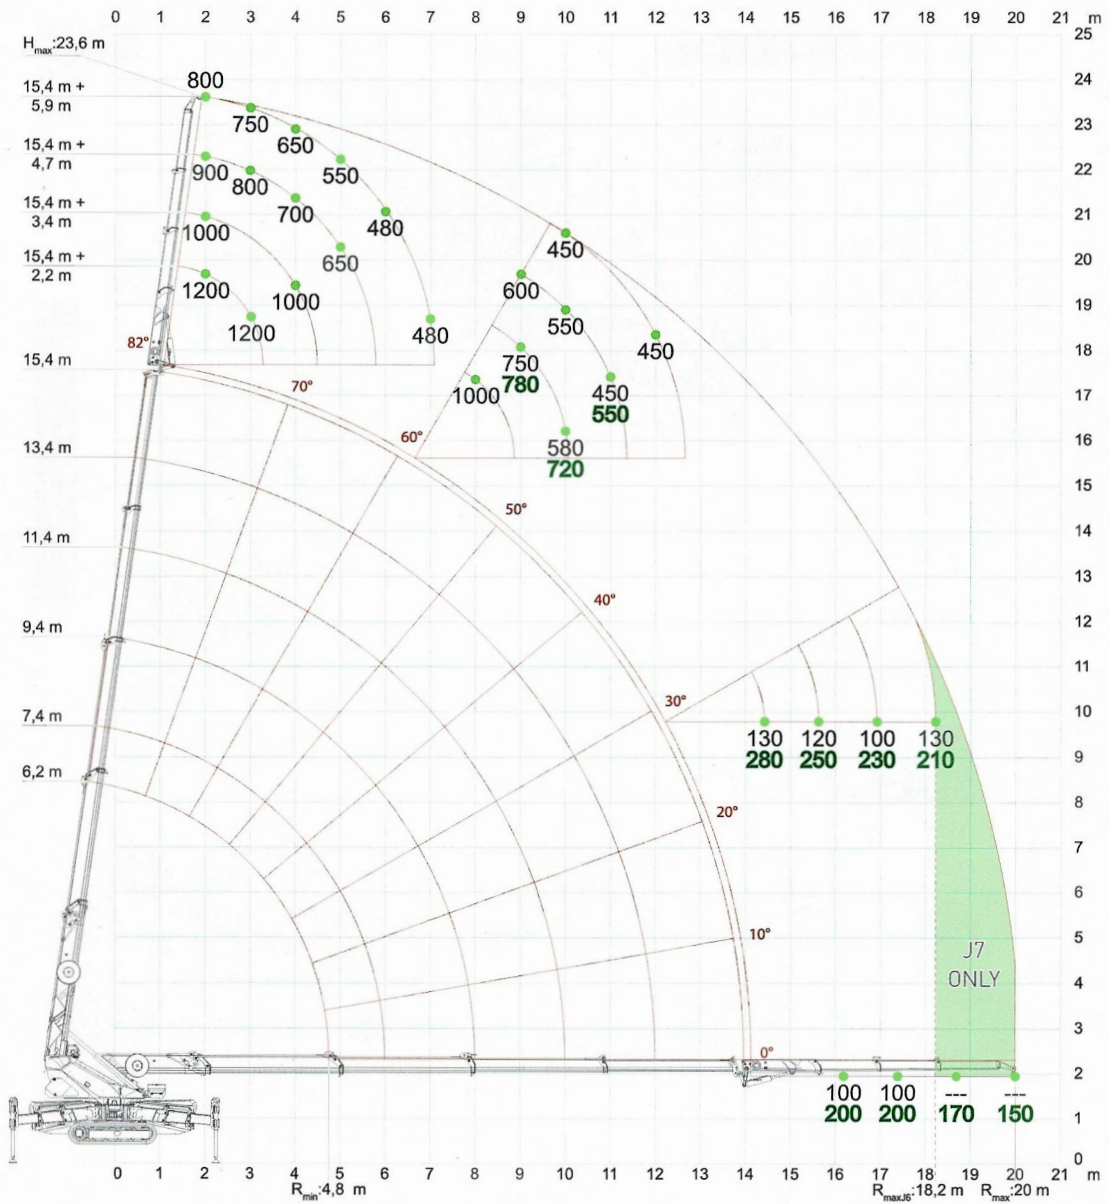

SPX 650

# Werkdiagram incl. hydraulische jib (1.200kg)

# GERJAC

Easy to move

JEKKO SPX 650 / 7